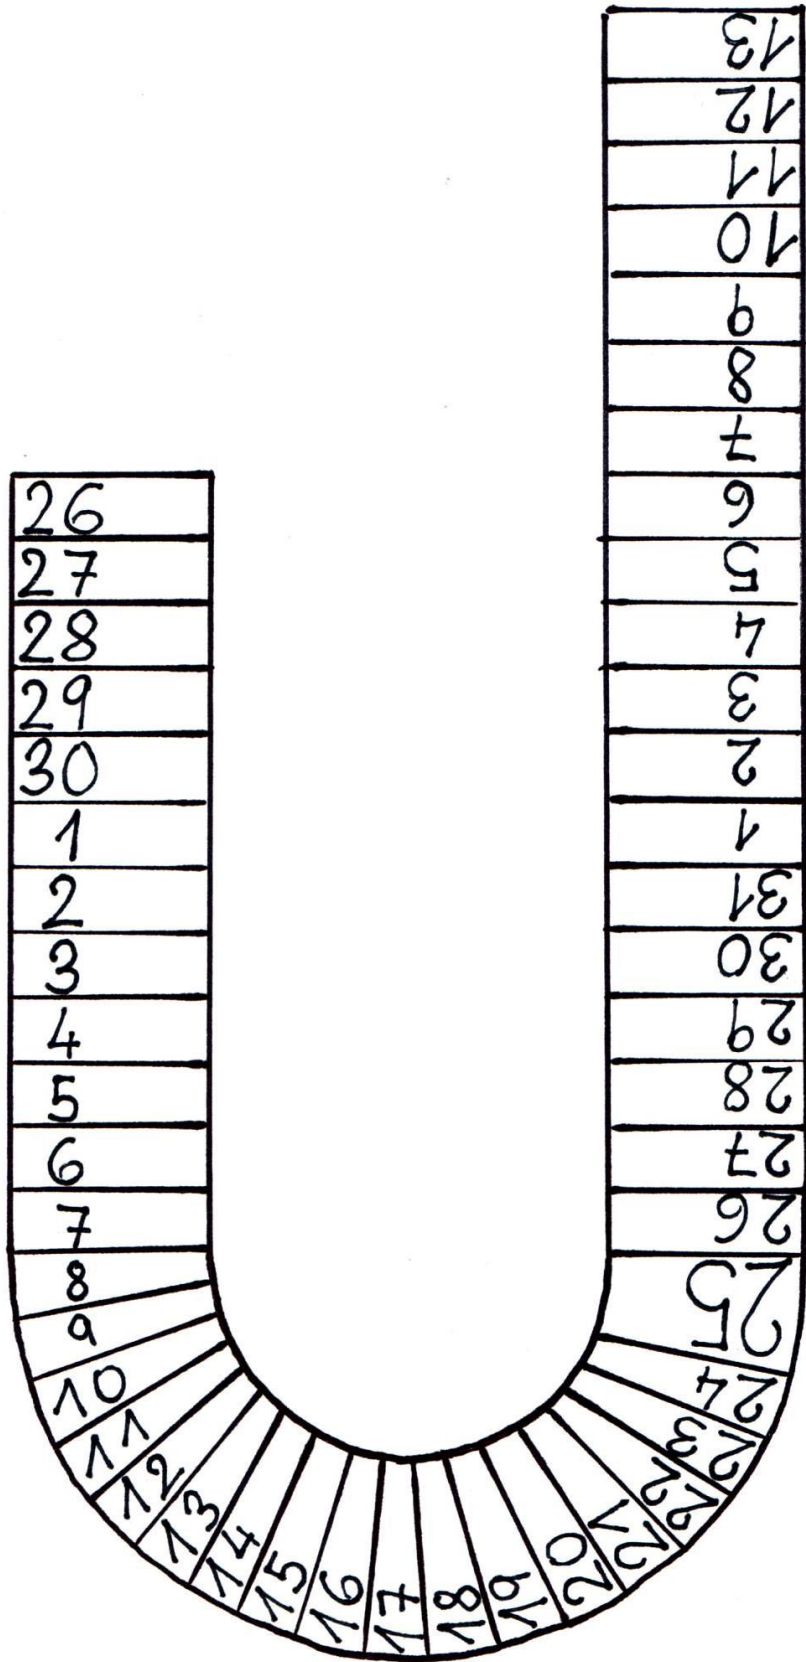

ADVENTNÍ A VÁNOČNÍ CESTA

Dokreslovací schéma adventní a vánoční doby

Jednoduché schéma adventní a vánoční doby lze použít v jakémkoliv roce – ve schématu lze vyznačit začátek adventní doby podle aktuálního kalendáře.

Je určeno jak pro práci v rodinách, tak i v katechetických skupinách.

Nejjednodušší využití naznačuje vyplněné schéma pro rok 2017 – barevně vyznačujeme a popisujeme jednotlivé všední dny (světlemjší odstíny) a neděle (tmavší odstíny) a dopisujeme slavnosti a svátky, případně přidáváme biblická čtení na den, která jsme společně četli.

Pokud schéma zvětšíme (formát A3 nebo větší), lze do něj vlepovat nejrůznější obrázky, přičleňovat adventní úkoly, vést v něm „rodinný adventní diář“ či ho využít jiným způsobem – fantazii meze neklademe!